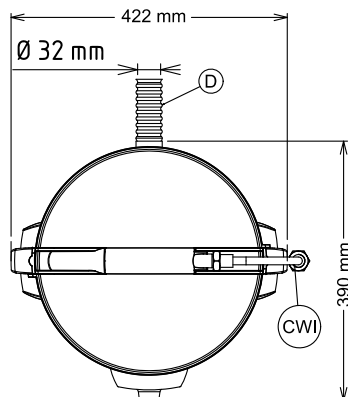

Approvazione: _____

Fronte

Lato

CWI = Attacco acqua fredda
 D = Scarico acqua
 EI = Connessione elettrica

Alto

Elettrico

Tensione di alimentazione:

601302 (T5EFB) 220-240 V/1N ph/50/60 Hz

Dimensioni esterne, larghezza:

424 mm

Dimensioni esterne, profondità:

390 mm

Dimensioni esterne, altezza:

590 mm

Peso netto (kg):

18.2