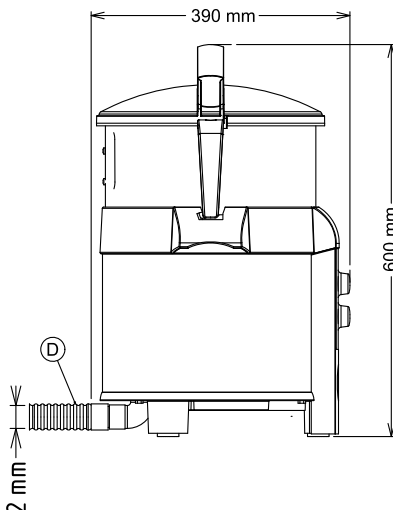

CWI = Attacco acqua fredda
D = Scarico acqua
EI = Connessione elettrica